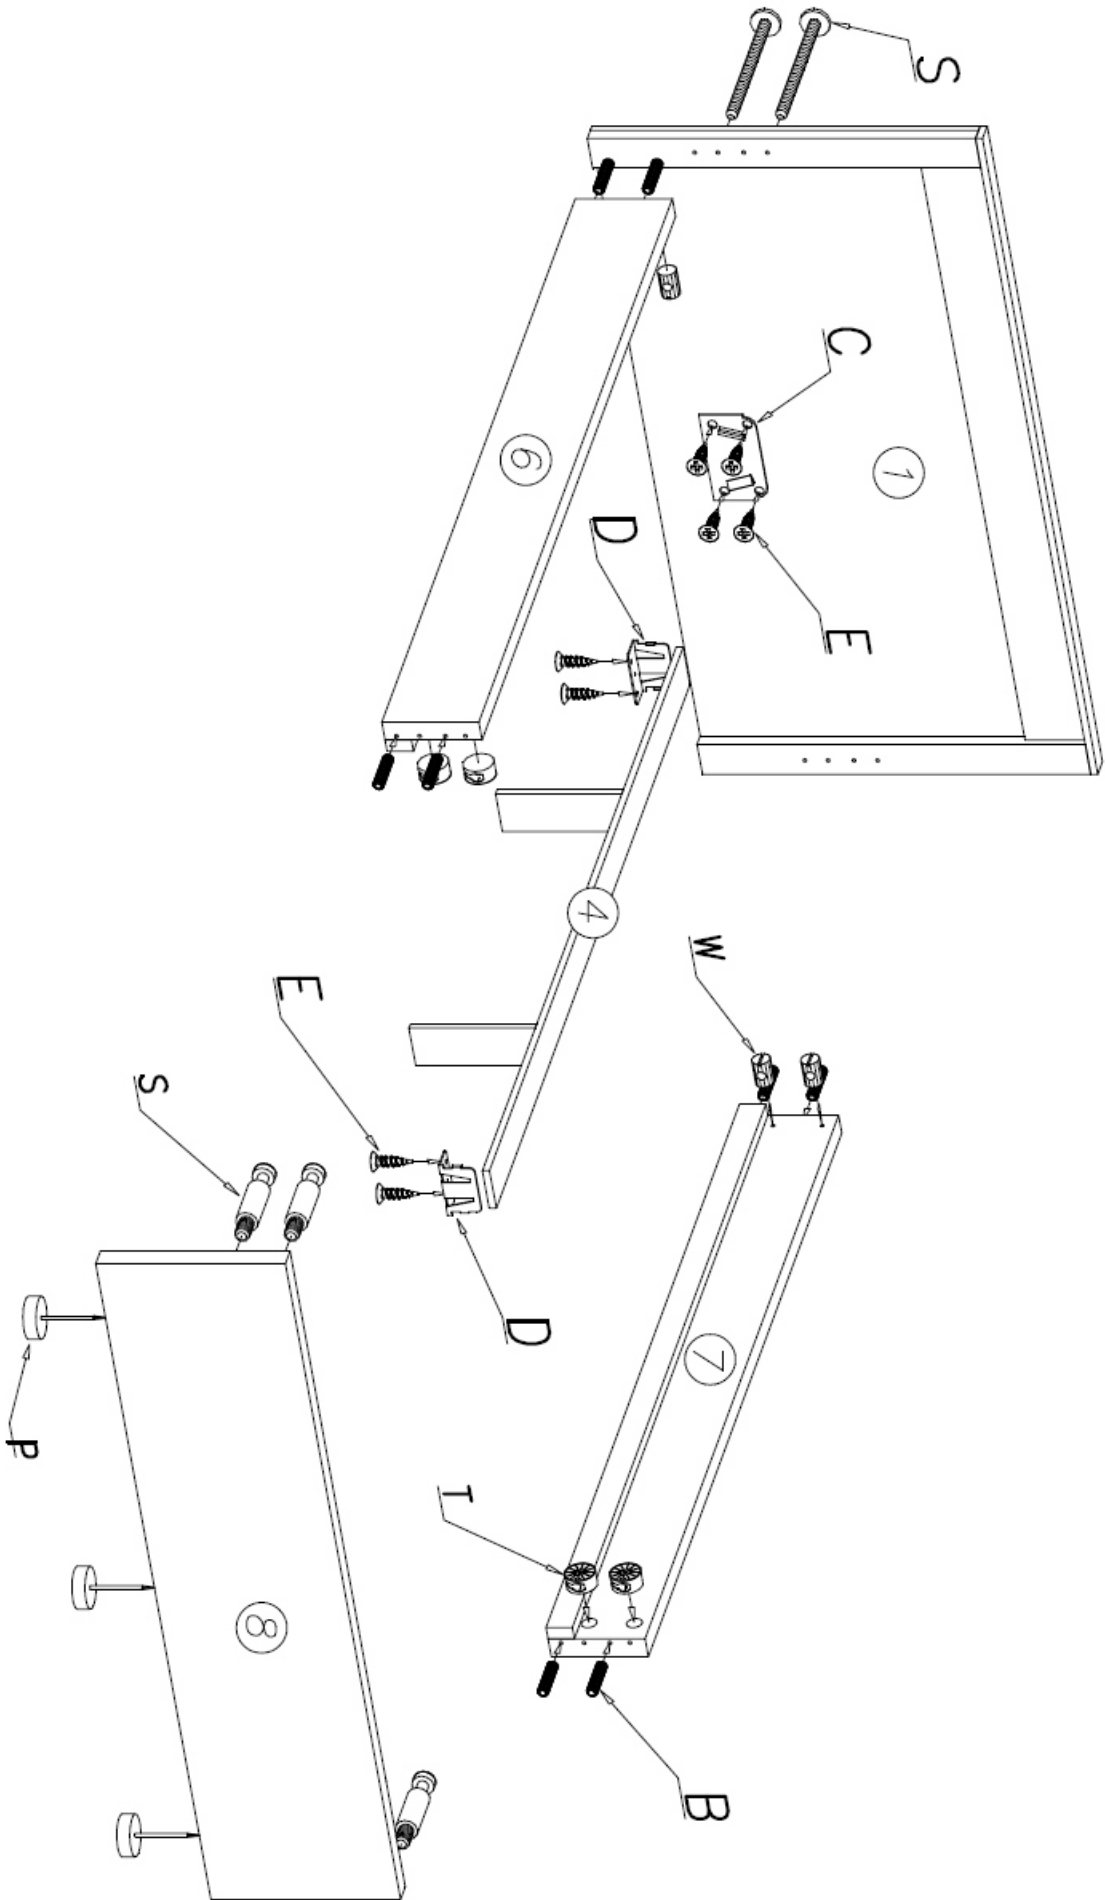

INFINITY I-19

Náradie potrebné k montáži

UPOZORNENIE
Záruka sa nevŕhahuje
na diely, ktoré boli poškodené
pri montáži

nr	D[mm]	S[mm]	Q[mm]	
1	1700	1000	48	1
2	1700	73	16	1
3	1537	123	16	1
4	2017	200	16	1
5	270	190	16	1
6	2000	200	48	1
7	2000	200	48	1
8	1700	400	48	1
9				1

Upozornenie
nábytok zahŕňa
drevené časti

V prípade reklamácie prosím o podanie sériového čísla, ktoré sa nachádza na kartóne

P - 10 	S - 4 	T - 4 	H - 12 3,9 x 30 mm 	K - 5
C - 2 	D - 2 	A - 4 7 x 50 mm 	E - 14 4 x 16 mm 	L - 5
W - 4 	B - 8 	Z - 1 	S - 4 	G - 12 4 x 35 mm

I

II

III

IV

V

Nábytok obsahuje drevené časti, ktorých farba a kresba dreva vplýva na veľa faktorov, na základe toho môžu vznikáť rozdiely, ktoré nie sú dôvodom k reklamácii.

Rozmery drevených častí sa môžu meniť v závislosti teploty a vlhkosti v miestnosti