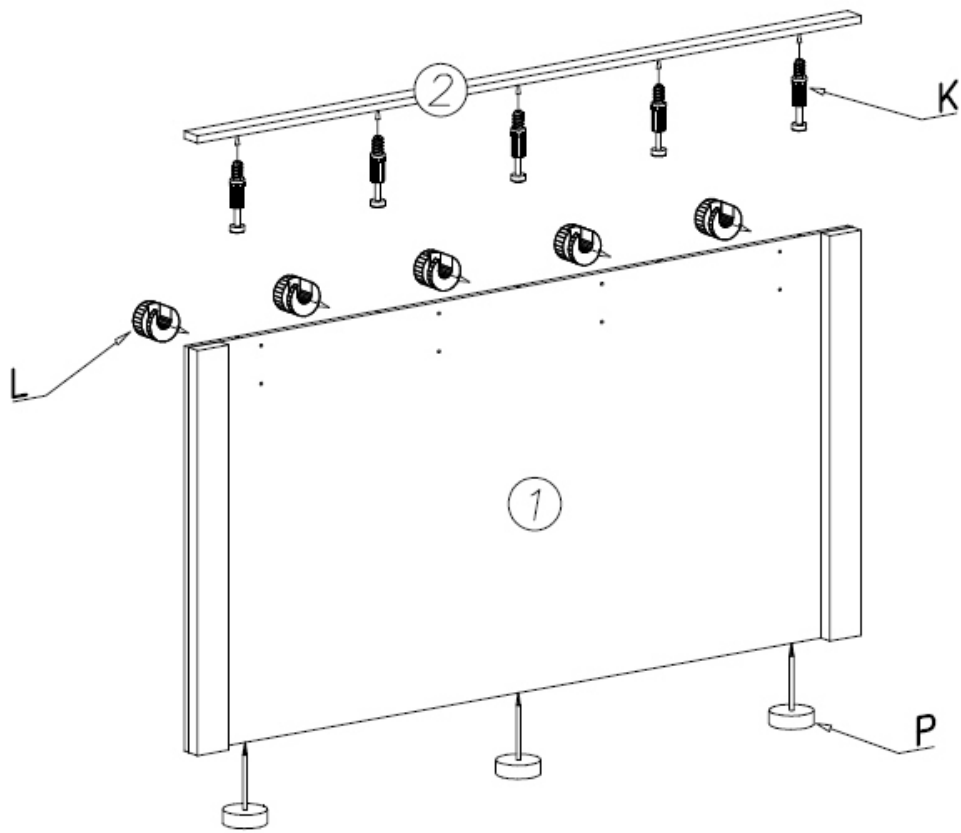

INFINITY I-19

Náradie potrebné k montáži

UPOZORNENIE
Záruka sa nevŕhahuje
na diely, ktoré boli poškodené
pri montáži

nr	D[mm]	S[mm]	Q[mm]	
1	1700	1000	48	1
2	1700	73	16	1
3	1537	123	16	1
4	2017	200	16	1
5	270	190	16	1
6	2000	200	48	1
7	2000	200	48	1
8	1700	400	48	1
9				1

Upozornenie
nábytok zahŕňa
drevené časti

V prípade reklamácie prosím o podanie sériového čísla, ktoré sa nachádza na kartóne

P - 10 	S - 4 	T - 4 	H - 12 3,9 x 30 mm 	K - 5
C - 2 	D - 2 	A - 4 7 x 50 mm 	E - 14 4 x 16 mm 	L - 5
W - 4 	B - 8 	Z - 1 	S - 4 	G - 12 4 x 35 mm

I

II

III

IV

V

Nábytok obsahuje drevené časti, ktorých farba a kresba dreva vplýva na veľa faktorov, na základe toho môžu vznikáť rozdiely, ktoré nie sú dôvodom k reklamácii.

Rozmery drevených častí sa môžu meniť v závislosti teploty a vlhkosti v miestnosti