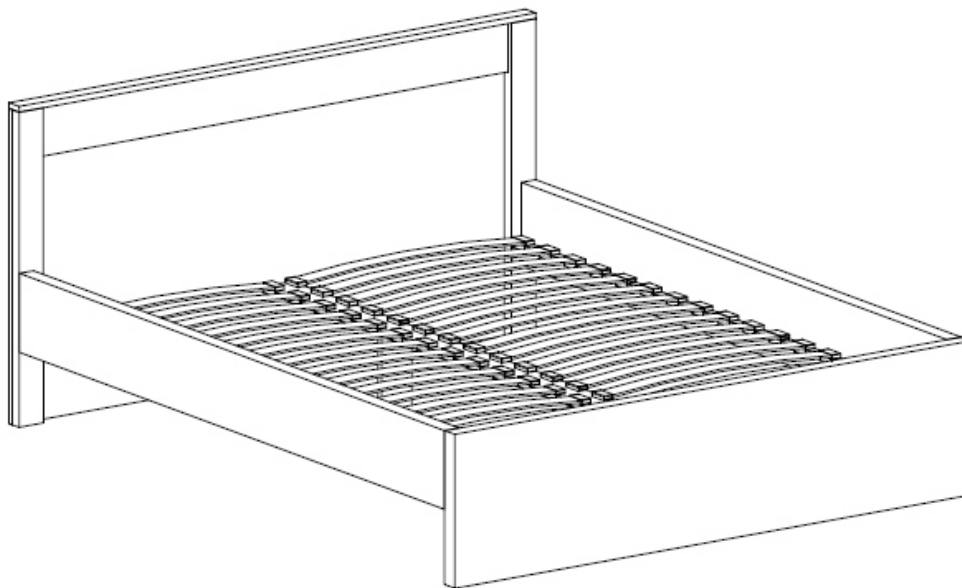

INFINITY I-19

Náradie potrebné k montáži

UPOZORNENIE
Záruka sa nevŕhahuje
na diely, ktoré boli poškodené
pri montáži

nr	D[mm]	S[mm]	Q[mm]	
1	1700	1000	48	1
2	1700	73	16	1
3	1537	123	16	1
4	2017	200	16	1
5	270	190	16	1
6	2000	200	48	1
7	2000	200	48	1
8	1700	400	48	1
9				1

Upozornenie
nábytok zahŕňa
drevené časti

V prípade reklamácie prosím o podanie sériového čísla, ktoré sa nachádza na kartóne

P - 10 	S - 4 	T - 4 	H - 12 3,9 x 30 mm 	K - 5
C - 2 	D - 2 	A - 4 7 x 50 mm 	E - 14 4 x 16 mm 	L - 5
W - 4 	B - 8 	Z - 1 	S - 4 	G - 12 4 x 35 mm

I

II

III

IV

V

Nábytok obsahuje drevené časti, ktorých farba a kresba dreva vplýva na veľa faktorov, na základe toho môžu vznikáť rozdiely, ktoré nie sú dôvodom k reklamácii.

Rozmery drevených častí sa môžu meniť v závislosti teploty a vlhkosti v miestnosti